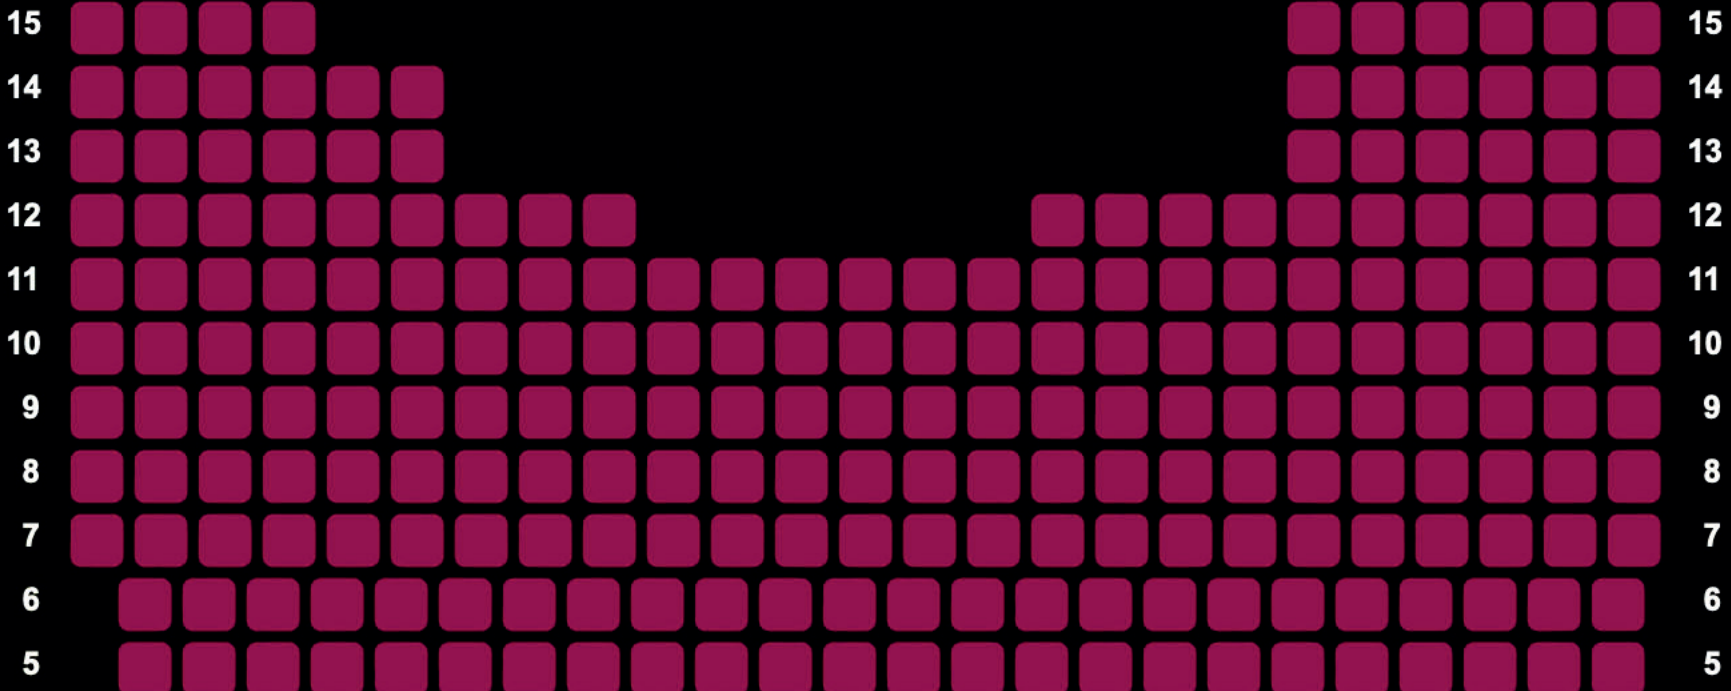

SALSPLAN HOLBÆK TEATER

INDGANG

4 2 1 3

Lige

Ulige