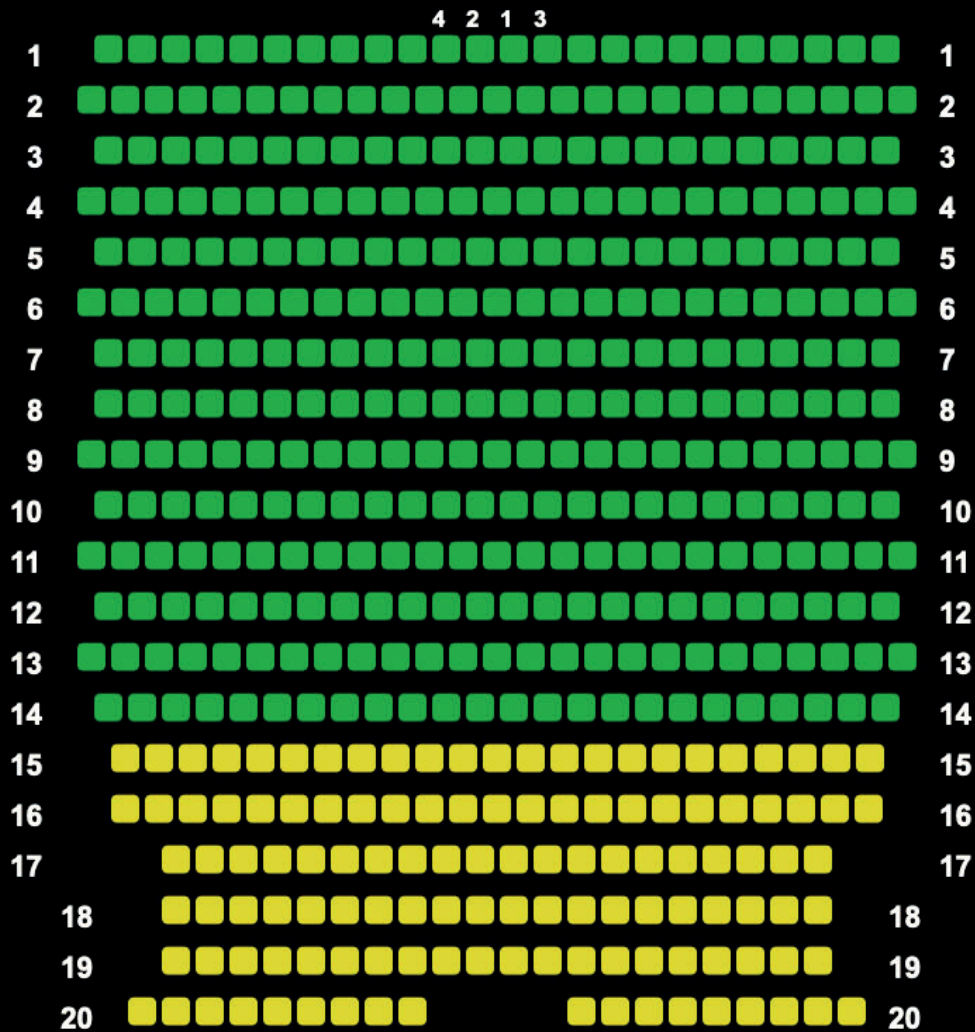

SCENE

BALKON