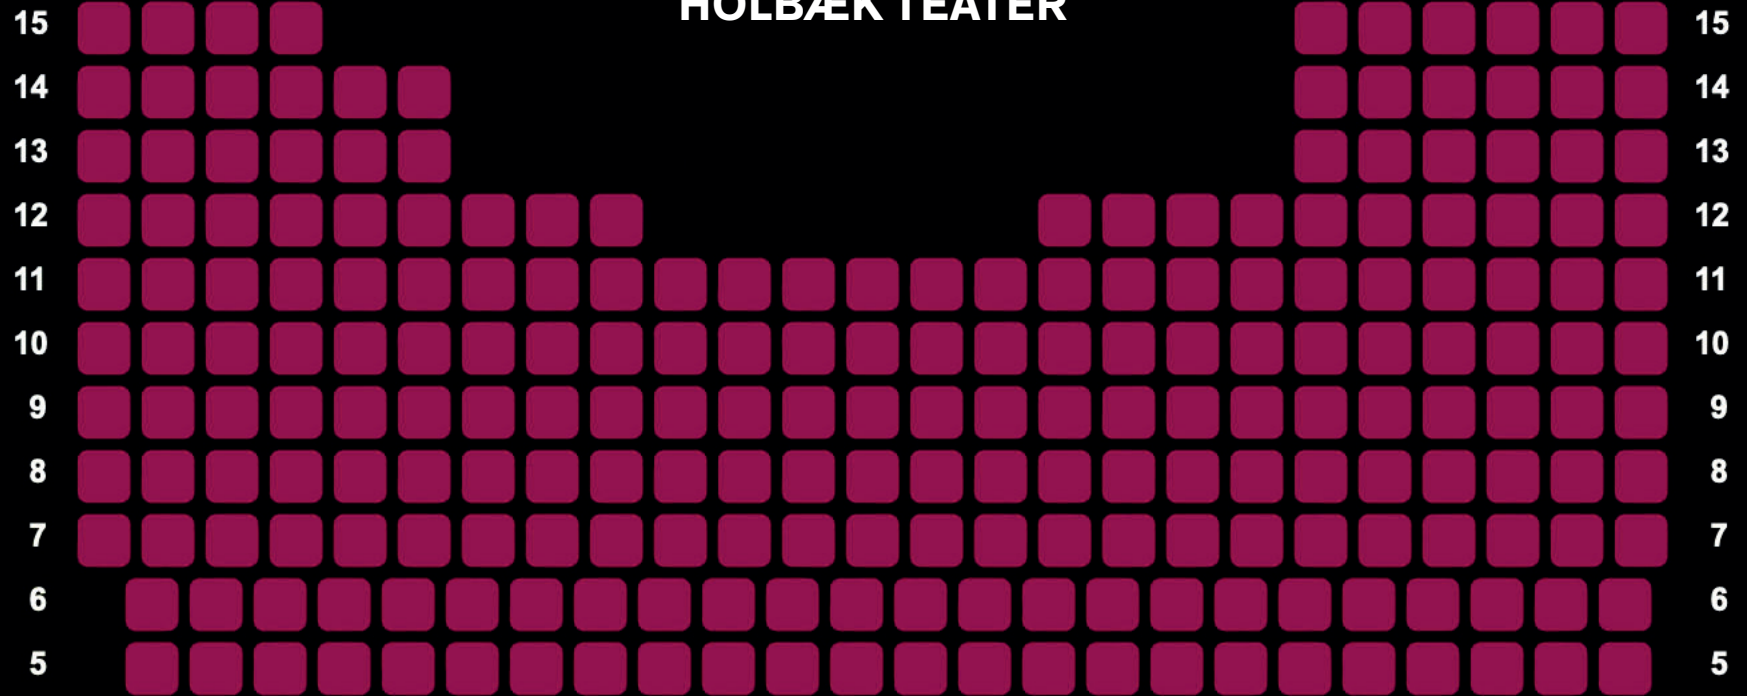

HOLBÆK TEATER

4 2 1 3

INDGANG

Lige

Ulige